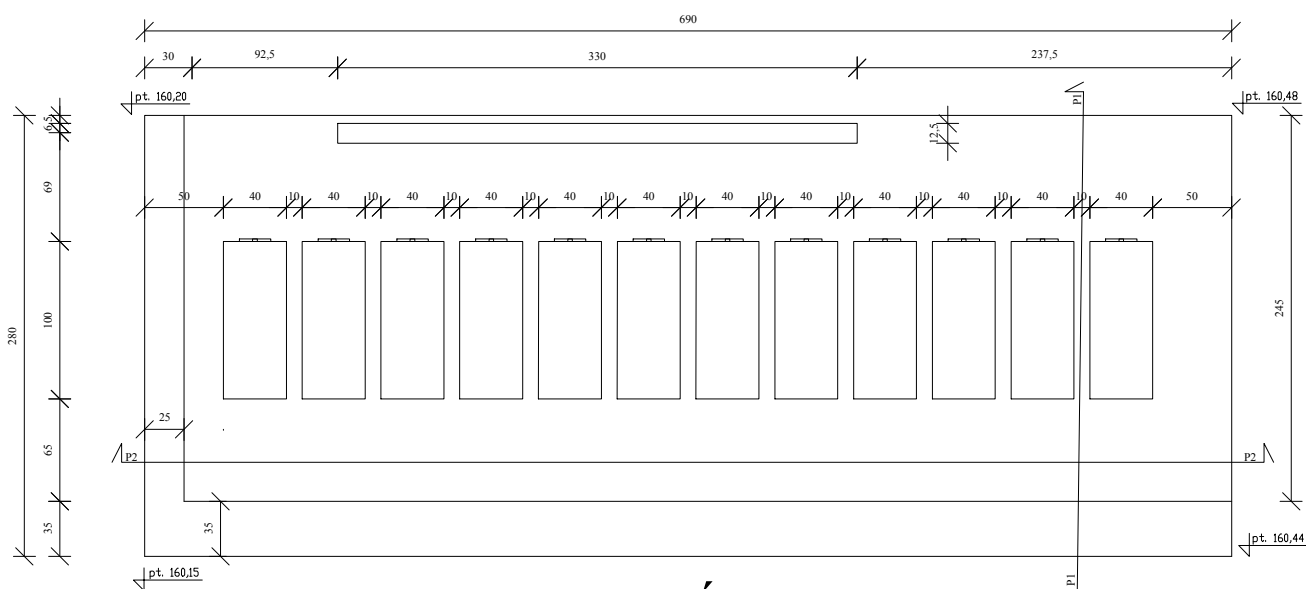

WIDOK BOCZNY

WIDOK FRONTU

WIDOK Z GÓRY

			obiekt: Pomnik żołnierzy poległych w Zabłudowiu	
			adres lokalizacji: Zabłudów dz. nr 516 obręb - Zabłudów jedn.ewid. - Zabłudów	
Proj. arch.	Babara Lenicka	15.09.2022		
Branża: Architektura		widoki	Skala 1:50	Nr. rys. 1
UWAGA: KOPIOWANIE, OPRACOWYWANIE, WPROWADZANIE ZMIAN I WYKORZYSTYWANIE PROJEKTU W CELACH HANDLOWYCH TRAKTOWANE BĘDZIE JAKO NARUSZENIE AUTORSKICH PRAW MAJĄTKOWYCH.				