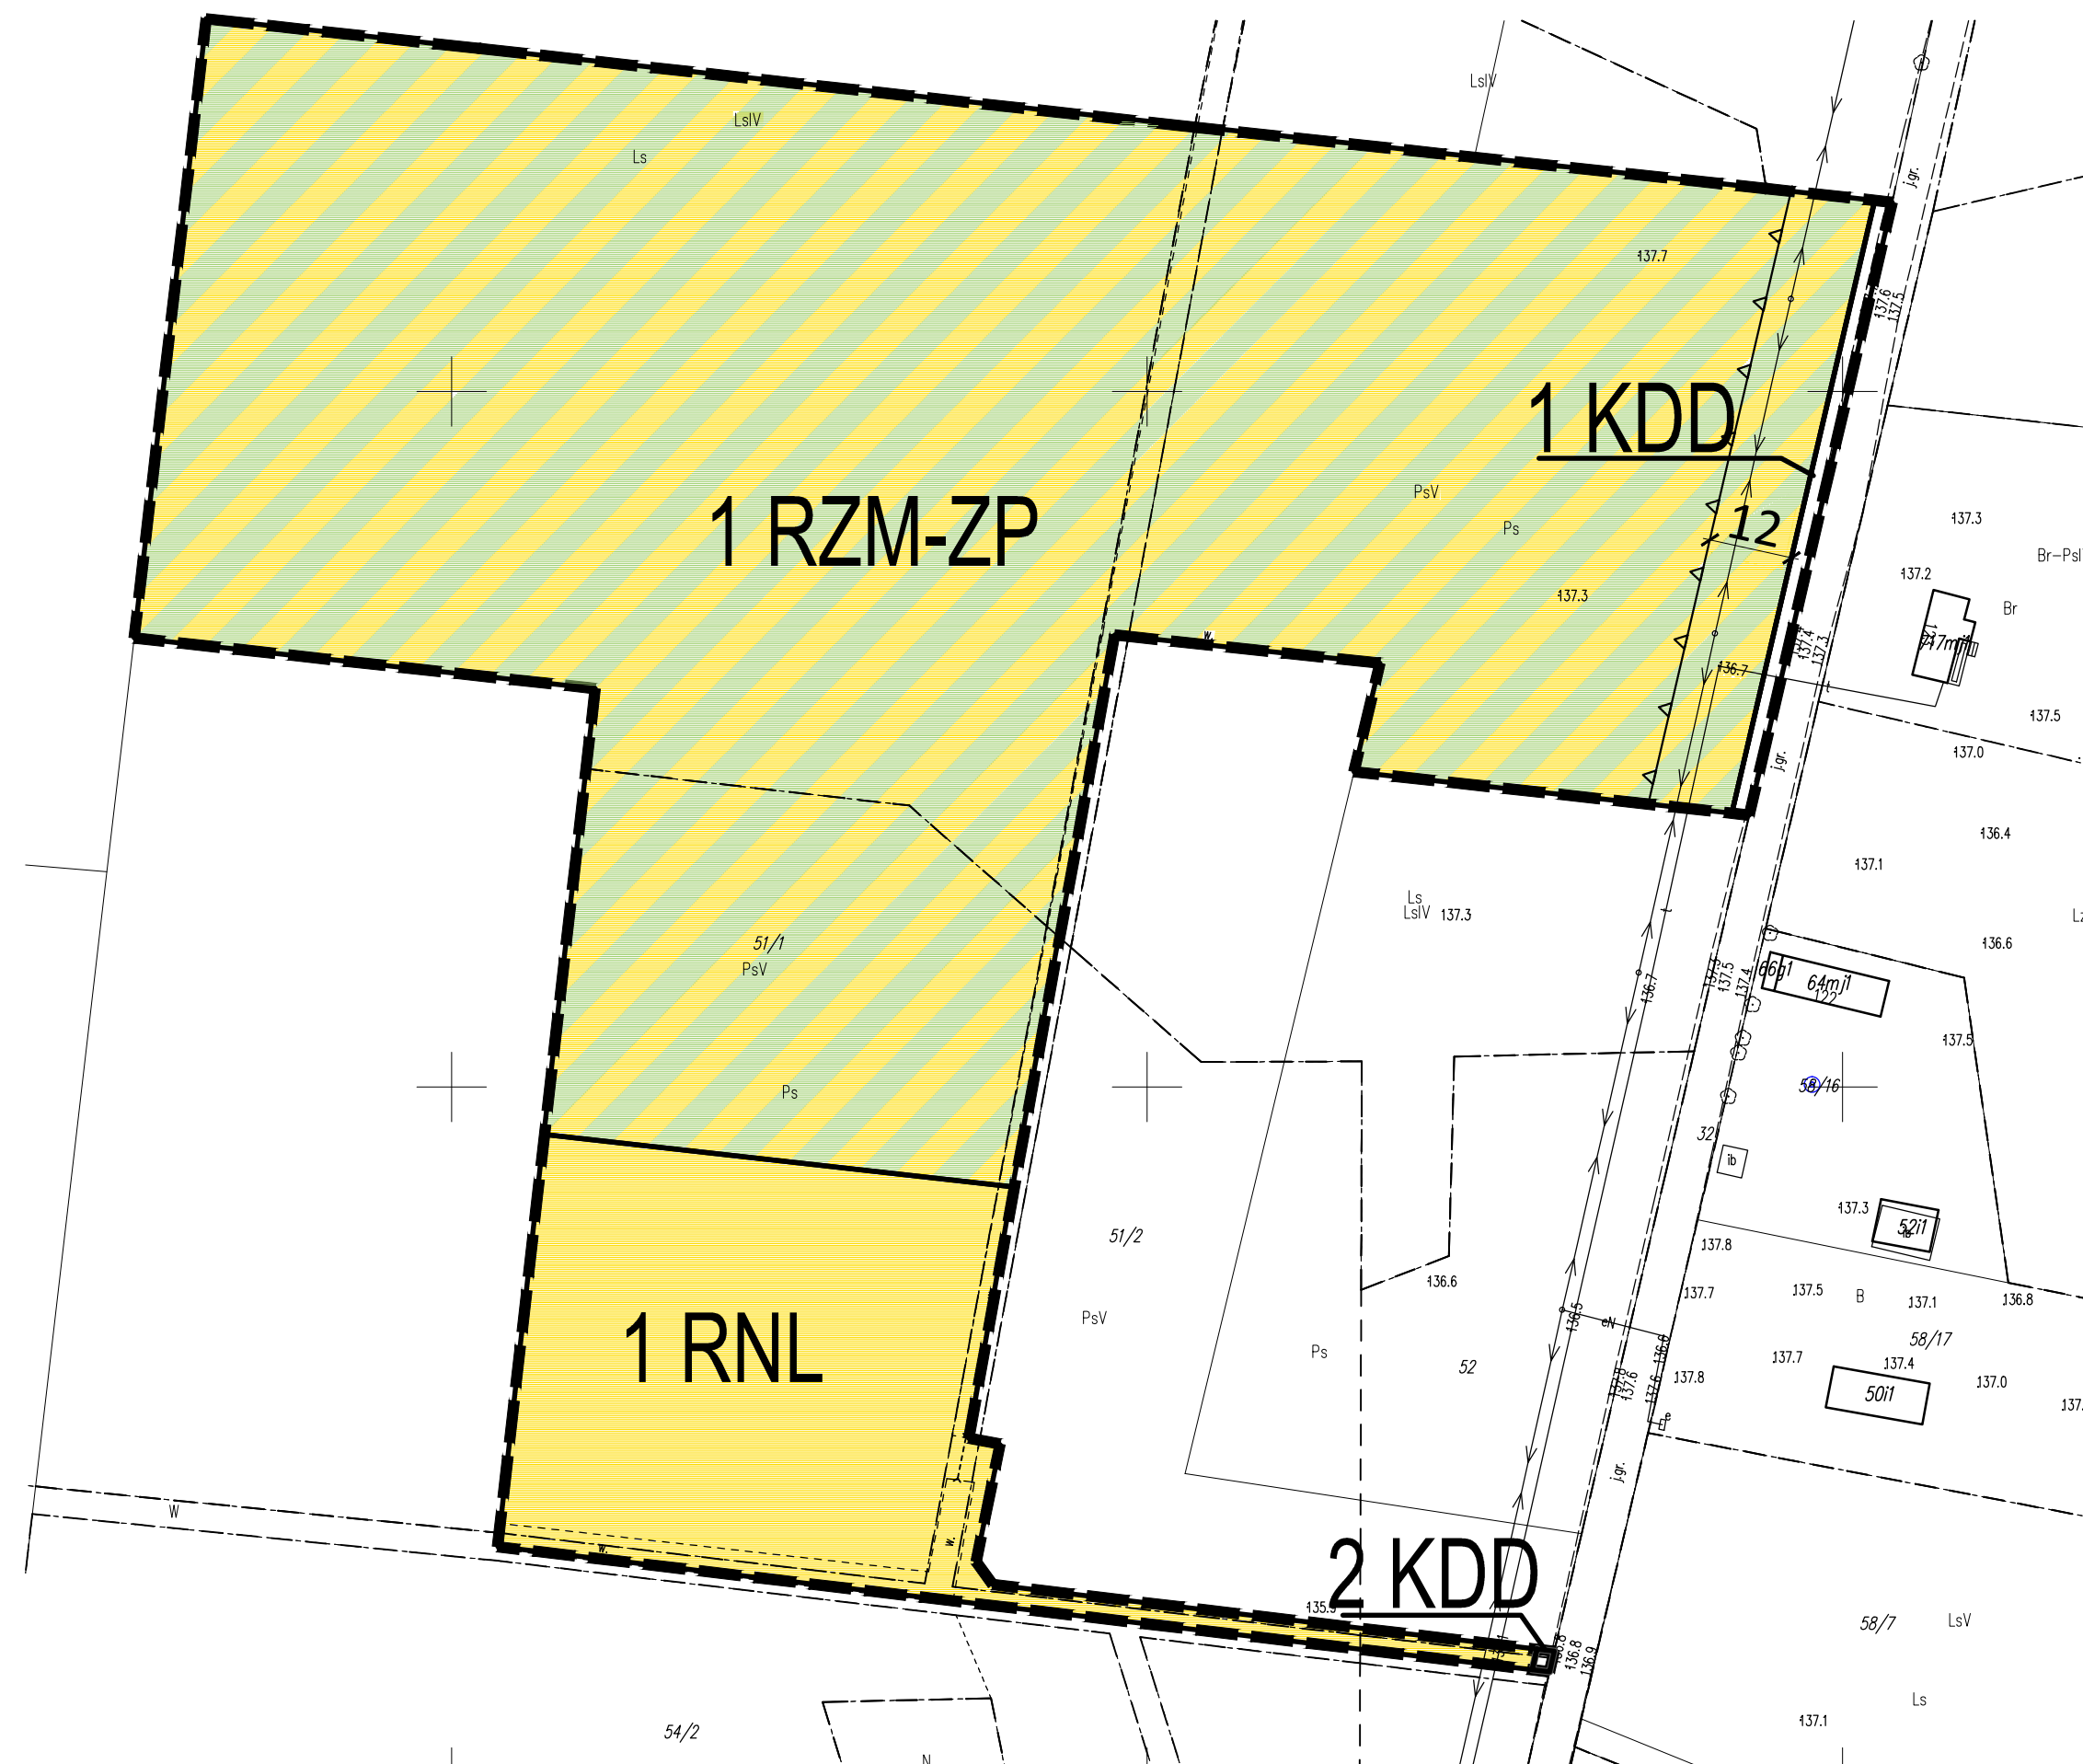

MIEJSCOWY PLAN ZAGOSPODAROWANIA PRZESTRZENNEGO CZĘŚCI TERENÓW OBRĘBU WSI PAWŁY, GMINA ZABŁUDÓW

Wyrusze "Studium uwarunkowań i kierunków agospodarowania przestrzennego Gminy Zabłudów" uchwalonego uchwałą Nr XXIX/179/05 Rady Miejskiej w Zabłudowie z dnia 26 listopada 2005 r., zmienionego uchwałami: Nr V/35/2011 Rady Miejskiej w Zabłudowie z dnia 21 lutego 2011r., Nr XXIV/207/2013 Rady Miejskiej w Zabłudowie z dnia 10 września 2013 r., Nr XXIX/264/2017 z dnia 22 listopada 2017 r., Nr XXX/277/2017 z dnia 28 grudnia 2017 r., Nr XXXI/290/2018 z dnia 14 lutego 2018 r., Nr VI/43/2019 z dnia 26 marca 2019 r., Nr XI/72/2019 z dnia 24 września 2019 r., Nr XXXVII.300.2022 z dnia 1 lipca 2022 r. oraz Nr XLVII.364.2023 z 27 marca 2023 r.