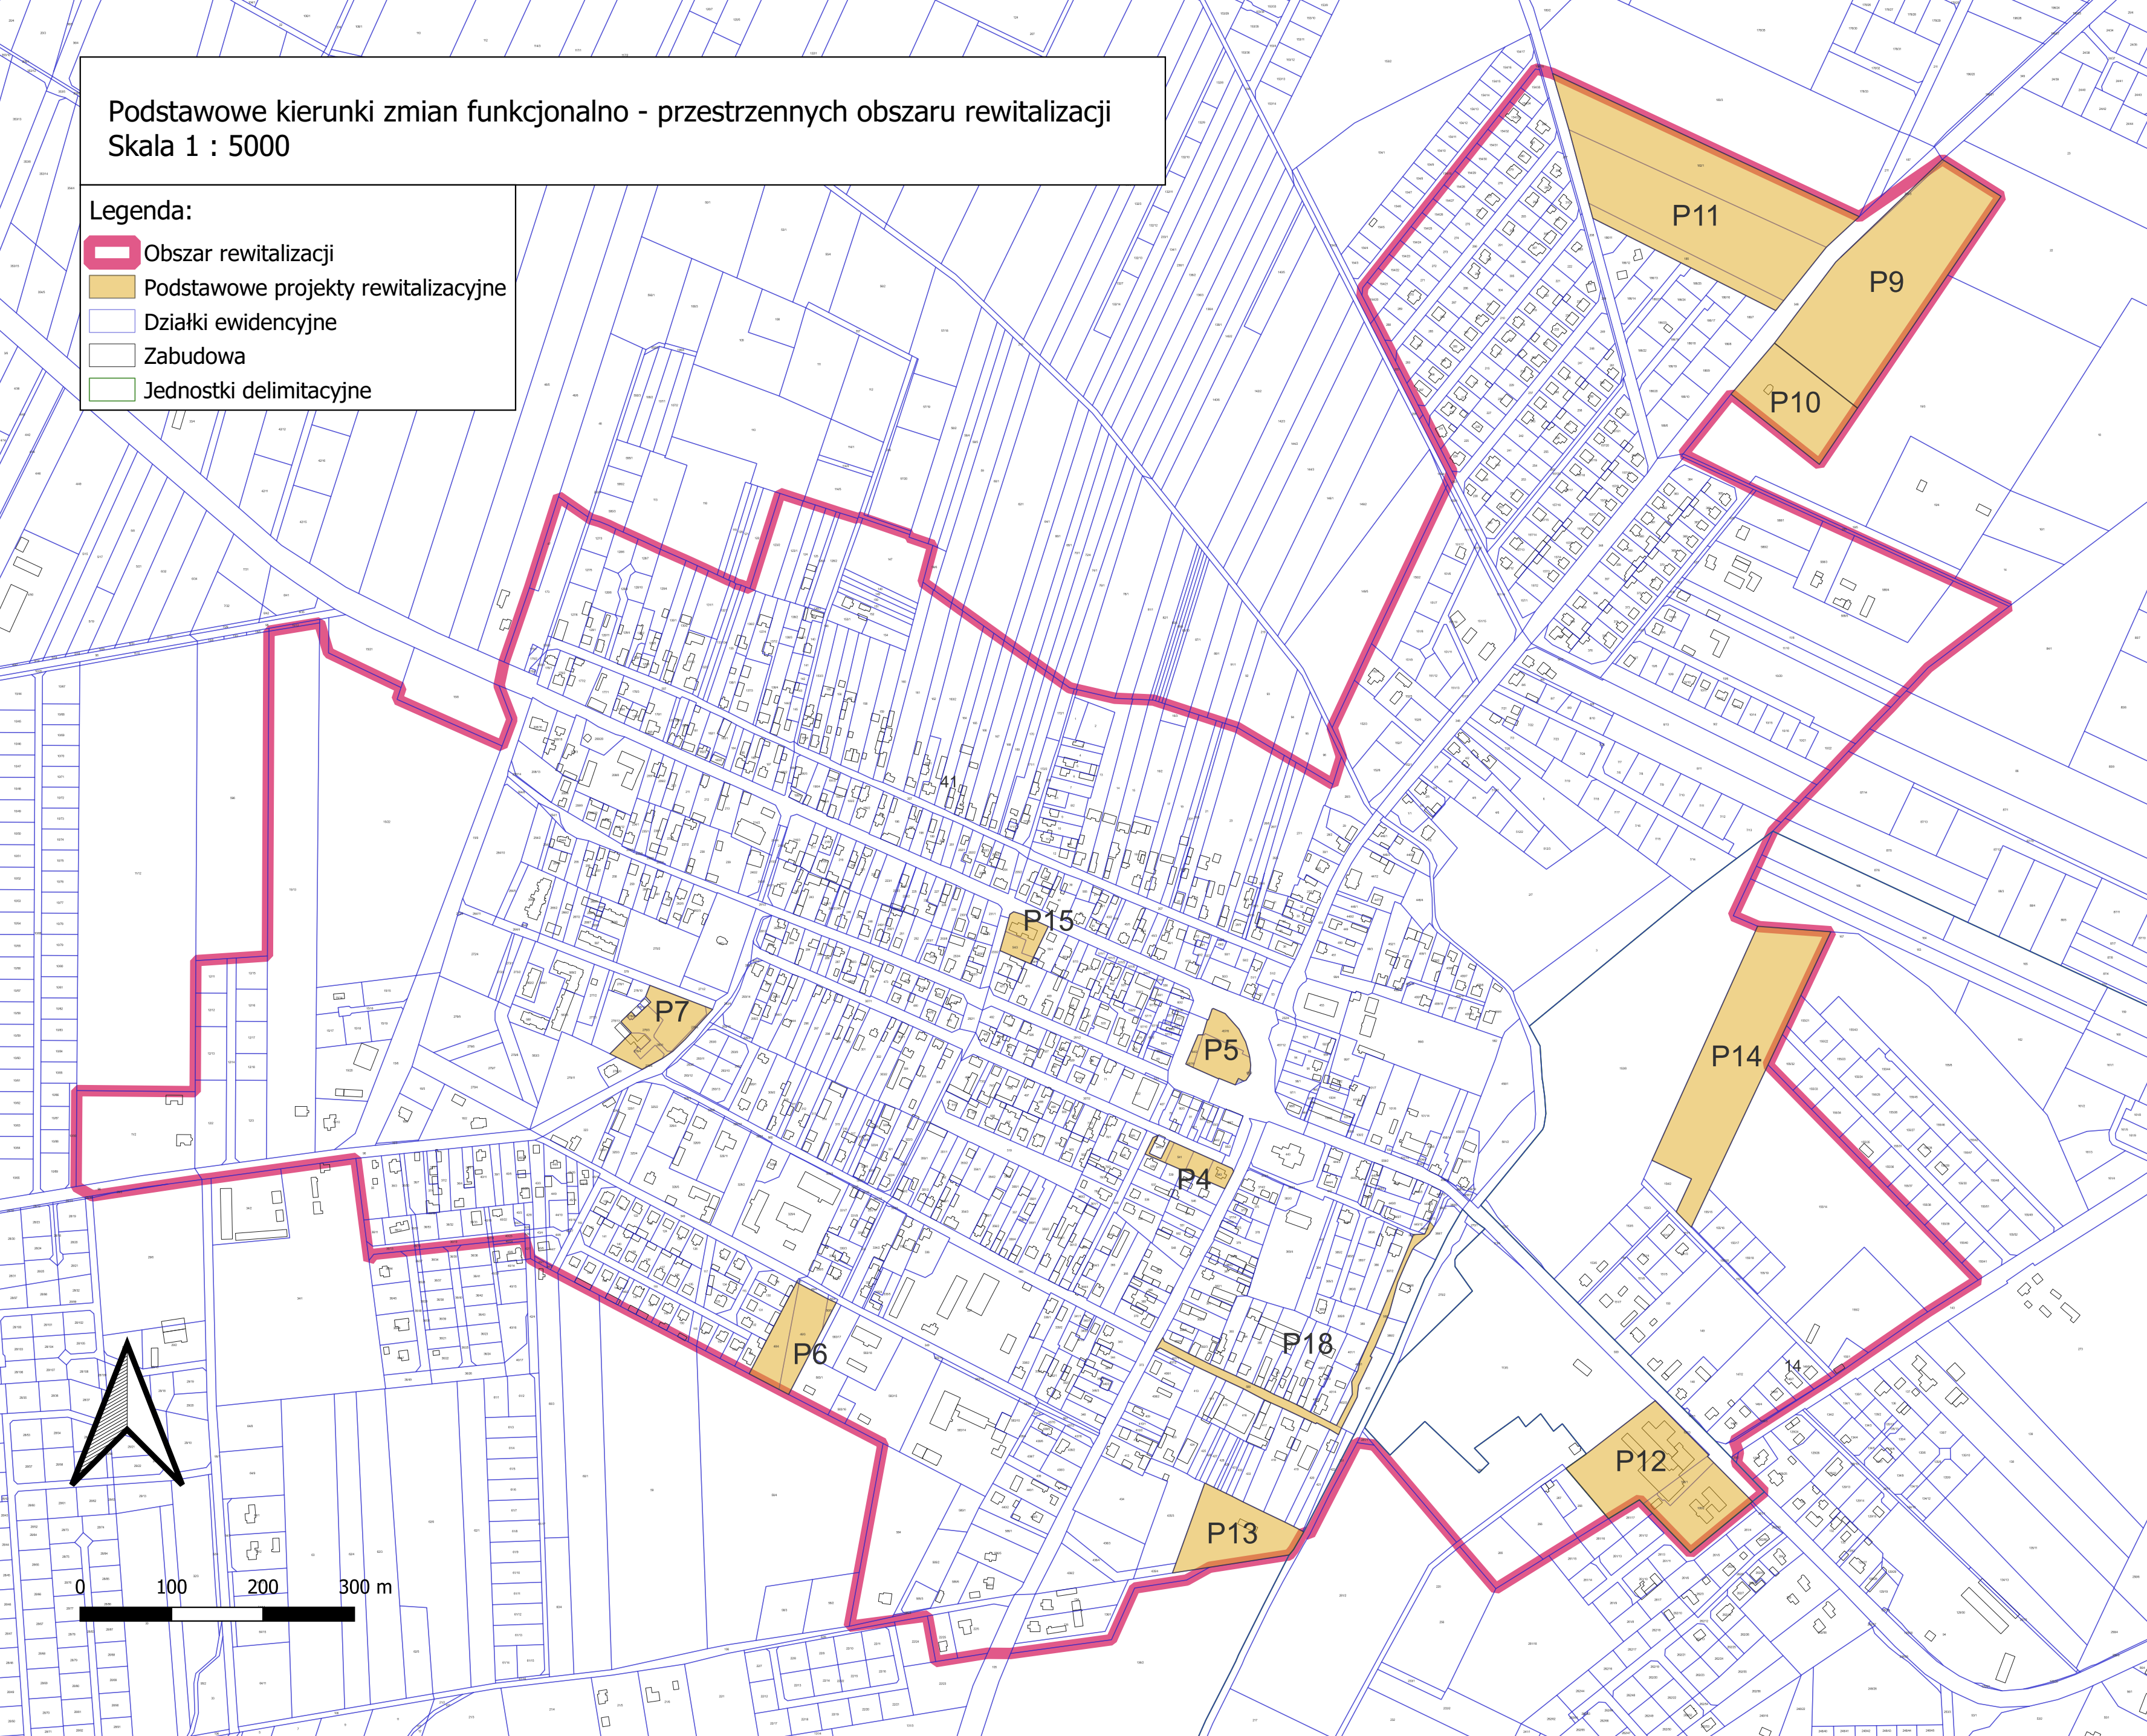

Podstawowe kierunki zmian funkcjonalno - przestrzennych obszaru rewitalizacji  
Skala 1 : 5000

Legenda:

-  Obszar rewitalizacji
-  Podstawowe projekty rewitalizacyjne
-  Działki ewidencyjne
-  Zabudowa
-  Jednostki delimitacyjne

0 100 200 300 m