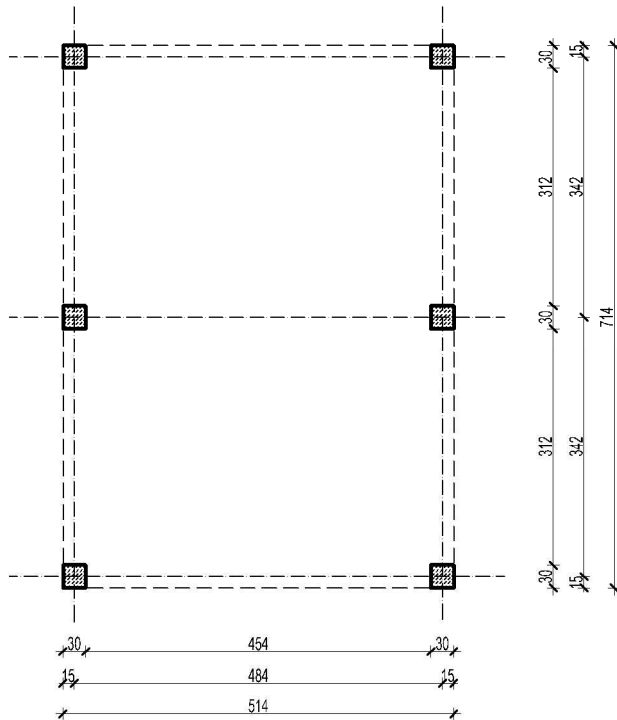

WIATA REKREACYJNA

na działce nr geod.52 w Zagruszanych gm. Zabłudów

RZUT FUNDAMENTÓW 1:100

RZUT PRZYZIEMIA 1:100