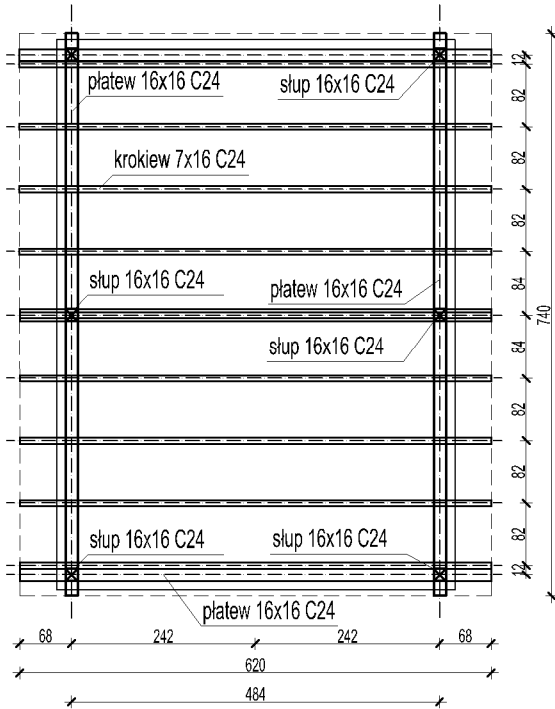

WIATA REKREACYJNA

na działce nr geod.52 w Zagruszanach gm. Zabłudów

RZUT WIĘŻBY DACHOWEJ 1:100

RZUT DACHU 1:100

PRZEKRÓJ A-A