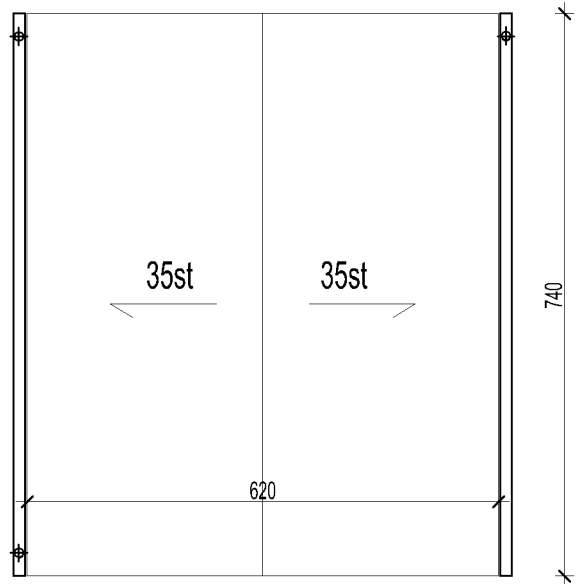

WIATA REKREACYJNA

na działce nr geod.52 w Zagruszanach gm. Zabłudów

RZUT WIĘŻBY DACHOWEJ 1:100

RZUT DACHU 1:100

PRZEKRÓJ A-A